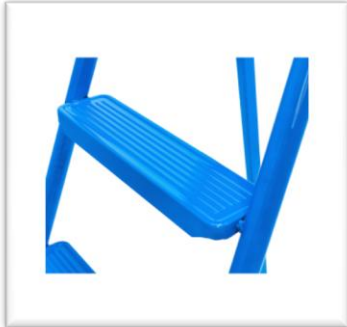

VENBOS Hliníkové žebříky a schůdky

Ocelové schůdky VENBOS

Vyrábí se v provedení od 2+1 do 5+1 příčlí.

Jednostranné ocelové schůdky jsou lehké a skladné.

Schůdky jsou ideálním pomocníkem a najdou široké uplatnění v každé domácnosti, na chatě či chalupě nebo v obchodu. Velmi dobré lemování řadí tyto schůdky mezi výrobky nejvyšší kvality.

VEN.2830	7640114037139	2+1	430	1270	640	2440	4,30
VEN.2840	7640114037238	3+1	460	1510	870	2670	5,20
VEN.2850	7640114037337	4+1	490	1755	1100	2900	6,00
VEN.2860	7640114037436	5+1	520	2000	1330	3130	7,00